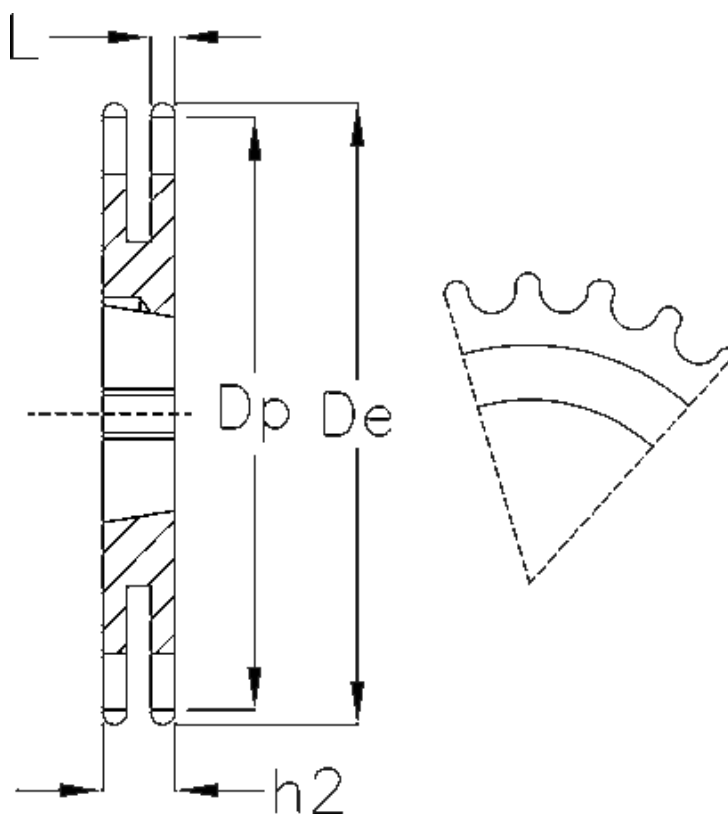

Varenummer: 616032006023
Beskrivelse: Bøsningshjul 10 B-2 Z=23 duplex
for bøsnings 1610

Mål

Antal tænder = 23
Bøsnings = 1610
C = 1.6
De = 123.4
Dp = 116.58
H = 25.5
h2 = 25.5
Kæde = 10 B-2

Kædestr. = 5/8" x 3/8"
Materiale = Stål